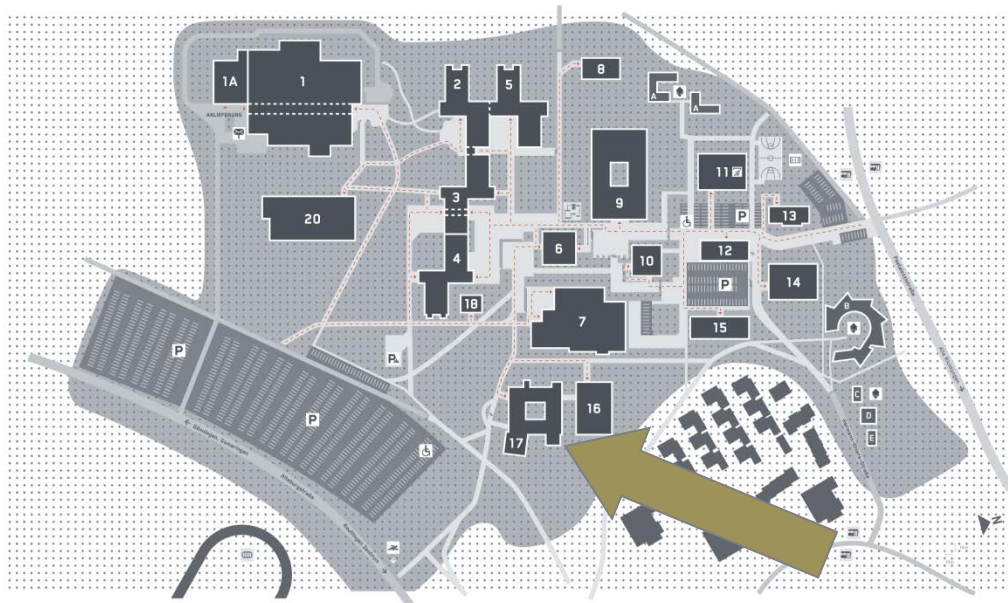

Knowledge Foundation @ Reutlingen University