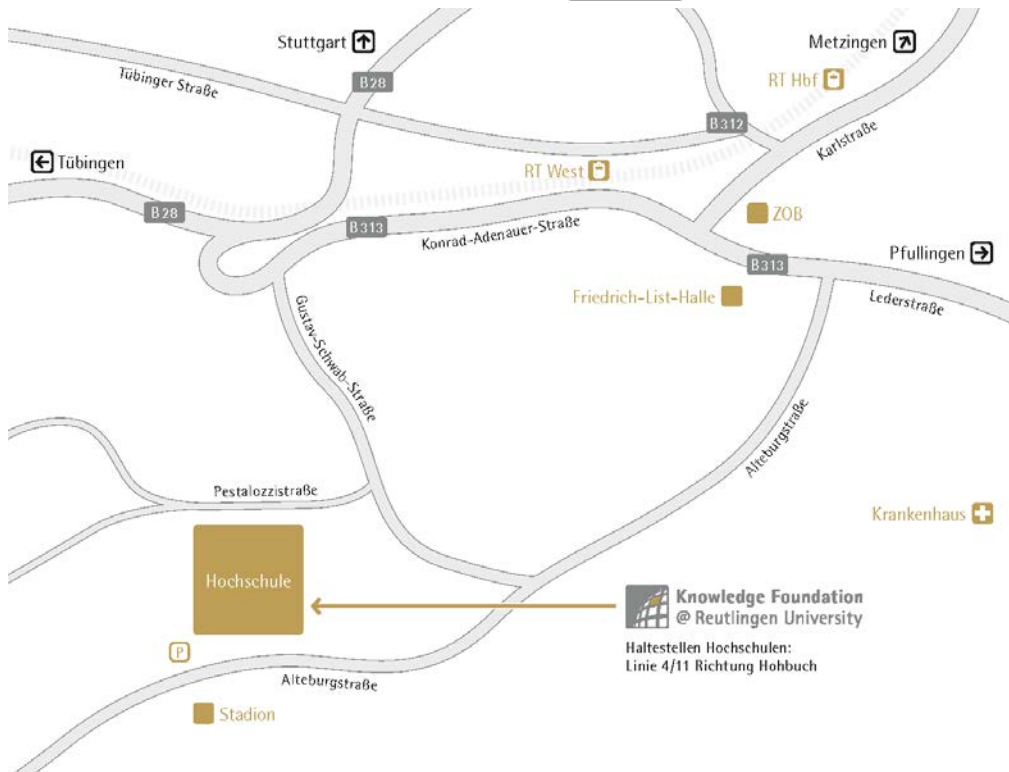

Knowledge Foundation @ Reutlingen University